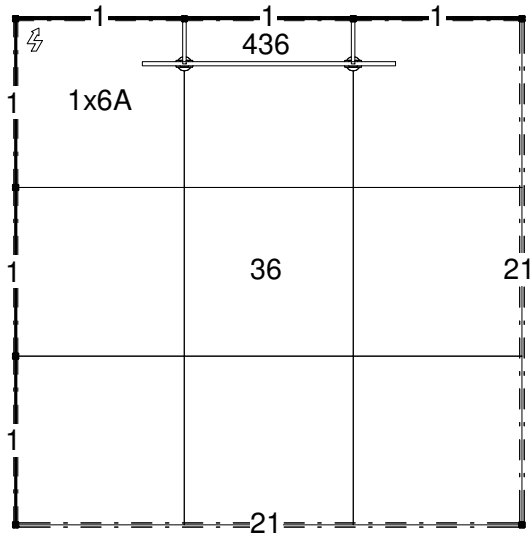

PAVIL JONKI

3 x 3 = 9m²
Esimerkkiosasto 1

MESSUKALUSTEET

1-2 Seinäelementti_valkoinen	1 1000x2500	6
21 Otsikkopalkki_valkoinen	L 2970	2
31 Tukipysty	2500	2
36 Rullamatto	Tumman Sininen	9
38 Muut tekstit vakio 150 mm	38 Muut tekstit vakio 150 mm	2
51 Sähköliittymä 2019	1 x 6A	1
436 Valaisin 2 x 50 W	436	1