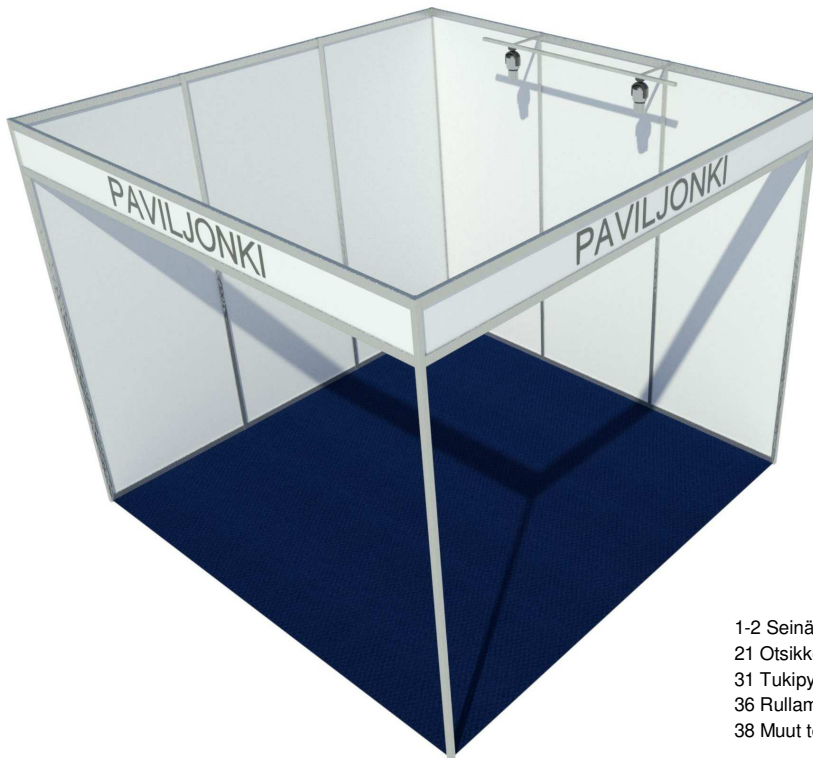

PAVIL JONKI

3 x 3 = 9m²
Esimerkkiosasto 1

MESSUKALUSTEET

1-2 Seinäelementti_valkoinen	1 1000x2500	6
21 Otsikkopalkki_valkoinen	L 2970	2
31 Tukipysty	2500	2
36 Rullamatto	Tumman Sininen	9
38 Muut tekstit vakio 150 mm	38 Muut tekstit vakio 150 mm	2
51 Sähköliittymä 2019	1 x 6A	1
436 Valaisin 2 x 50 W	436	1