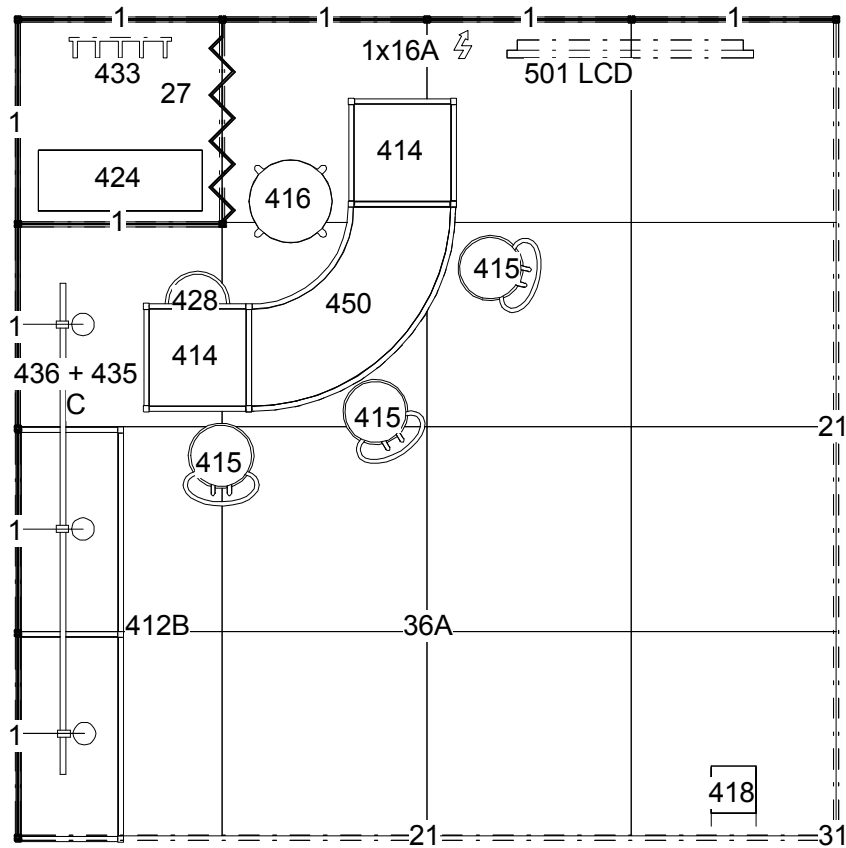

## 4 x 4 m = 16 m<sup>2</sup> Esimerkkiosasto 4

### MESSUKALUSTEET

|  |                                  |            |
|--|----------------------------------|------------|
| 1-2 Seinäelementti_ valkoinen          | 1 1000x2500                      | 9 315.00€  |
| 21 Otsikkopalkki_ valkoinen            | L 3970                           | 2 144.00€  |
| 27 Paljeovielementti_ valkoinen        | 1000x2500                        | 1 73.00€   |
| 31 Nelikulmainen profiili säätöjalalla | 2500                             | 1 7.00€    |
| 31 Tukipysty                           | 2500                             | 1 7.00€    |
| 36A Rullamatto ja maton suojamuovi     | Vaalean Harmaa                   | 16 152.00€ |
| 51 Sähköliittymä 2012                  | 1 x 16A                          | 1 126.00€  |
| 412b Tiski liukuovikaapein harmaa      | 500x2000x900                     | 1 84.00€   |
| 414 Infotiskin kulmataso harmaa        | 500x1000x1050                    | 2 114.00€  |
| 415 Baarituoli                         | h=830                            | 3 99.00€   |
| 416 Baarijakkara                       | h830                             | 1 27.00€   |
| 418 Esiteteline, ZIG-ZAG               | Zig-Zag                          | 1 36.00€   |
| 424 varastohylly                       | 800 x 300 x 2000mm               | 1 36.00€   |
| 428 Roskakori                          | Roskakori                        | 1 8.00€    |
| 433 Naulakko                           | 433 Naulakko                     | 1 15.00€   |
| 436 Valaisin 2 x 50 W + 435 C          | 436 Valaisin 2 x 50 W +<br>435 C | 1 62.00€   |
| 450 Kaari-Infotiski harmaa             | 1000x1000x1050                   | 1 126.00€  |
| 501 Televisio - LCD                    | 50"                              | 1 367.00€  |
|  |                                  | 1798.00€   |